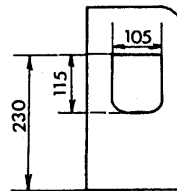

Materiaal:
MULTIPLEX 8 mm dik.

OPMERKING: Zandlade niet voorgeschreven, wel toegestaan.

Het aanbrengen van de
afrondingen aan de beide
zijdkanten.

Het uitzagen van het deurtje
in de RECHTERZijkant.
Het deurtje mag ook rond van
vorm zijn.

Voedselvoorziening

Waterpijpe met wit
hardplastic tuitje links
aan de kooi. Wit halfrond
hardplastic zaadbakje
rechts in de kooi op te
hangen aan houten
vooronder-kant.

Bevestiging schuine
achter-bovenkant.