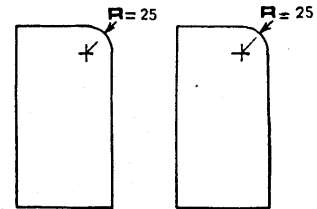

Materiaal:
MULTIPLEX 8 mm dik.

OPMERKING: Zandlade niet voorgeschreven, wel toegestaan.

Het aanbrengen van de
afrondingen aan de beide
zijdkanten.

Het uitzagen van het deurtje
in de RECHTERZijkant.
Het deurtje mag ook rond van
vorm zijn.

Voedselvoorziening

Waterpijpe met wit
hardplastic tuitje links
aan de kooi. Wit halfrond
hardplastic zaadbakje
rechts in de kooi op te
hangen aan houten
vooronder-kant.

Bevestiging schuine
achter-bovenkant.