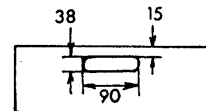

Het geheel kan nu in elkaar gezet en afgewerkt worden.
De buitenkant dient halfmat zwart en de binnenkant
dient wit geveerd te worden.
Metalen front dient mat-metaalkleurig te zijn.